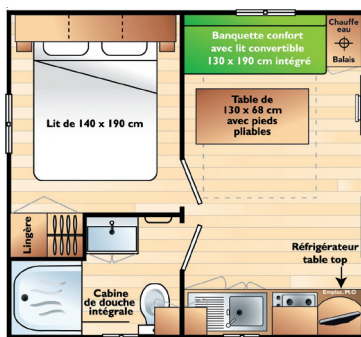

### **ASTRIA** s 2/3p. (3,85 x 4,5 m)

1 chambre (1grand lit), salon et banquette-lit.